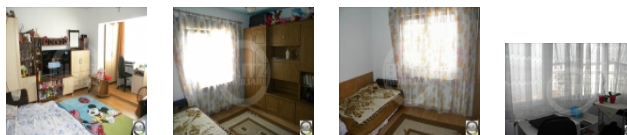

Vanzare apartament cu 2 camere, decomandat, 60 mp, zona sensului giratoriu!

Cluj-Napoca, Floresti

38.000 € negociabil

633 €/mp

ID: X3SH10G9U

Ultima actualizare: 13-04-2017

Parerea agentului: La aceasta oferta in mod special mi-a placut compartimentarea inteligent gandita si suprafata generoasa.

Date de contact agentie:

Fix: 0264 333 777

Email: office@blitz.ro

Adresa: Str. Horea nr. 13, Cluj Napoca

Caracteristici

Suprafata utila: 60 mp
Suprafata construita: 72 mp
Nr. camere: 2
Nr. balcoane: 1
Nr. balcoane inchise: 1
Nr. bucatarii: 1
Nr. bai: 1
Nr. niveluri: 4
Tip comp.: decomandat
Etaj: Etaj 3
Confort: lux

Vicii: Nu sunt
Vecinatati: statia de autobuz, magazinul Lidl
Tip locuinta: apartament
Stadiu constructie: finalizata
Tip imobil: bloc de apartamente
Structura rezistenta: caramida
An constructie: 1985
Destinatie: rezidential

Utilitati

Utilitati generale (Curent, Apa, Canalizare, Gaz), Sistem incalzire (Centrala proprie, Calorifere)

Finisaje

Stare interior (Buna), Ferestre cu geam termopan (PVC), Usa intrare (Metal), Izolatii termice (Exterior), Podele (Parchet, Gresie), Usi interior (PVC), Pereti (Vopsea lavabila, Faianta)

Dotari

Bucatarie (Mobilata), Contorizare (Contor gaz, Apometre), Mobilat (Complet), Dotari imobil (Interfon)

Alte detalii zona