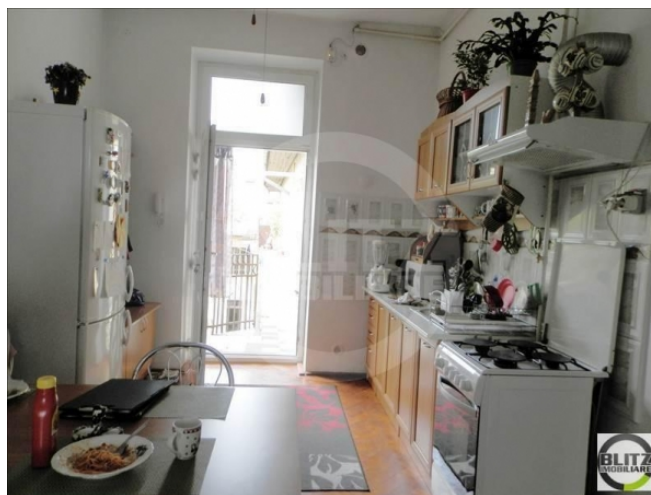

Vanzare apartament 2 camere, 65 mp, boxa subsol, zona strazii 21 Decembrie 1989

Cluj-Napoca, Ultracentral

119.000 € negociabil

1.831 €/mp

ID: X3SH10F4V

Ultima actualizare: 03-07-2017

Parerea agentului: Recomand oferta unui cuplu care doreste sa locuiasca in centrul orasului.

Date de contact agentie:

Fix: 0264 333 777

Email: office@blitz.ro

Adresa: Str. Horea nr. 13, Cluj Napoca

Caracteristici

Suprafata utila: 65 mp
Suprafata construita: 78 mp
Nr. camere: 2
Nr. bucatarii: 1
Nr. bai: 1
Nr. niveluri: 2
Tip comp.: semidecomandat
Etaj: Etaj 2
Confort: lux

Vicii: nu sunt
Vecinatati: magazine, blocuri de apartamente, statii de mijloace de transport in comun,
Tip locuinta: apartament
Stadiu constructie: finalizata
Tip imobil: bloc de apartamente
Structura rezistenta: caramida
An constructie: inainte de 1990
Destinatie: rezidential

Utilitati

Utilitati generale (Curent, Apa, Canalizare, Gaz, CATV), Sistem incalzire (Centrala proprie, Calorifere), Acces internet (Cablu, Fibra optica)

Finisaje

Stare interior (Buna), Ferestre cu geam termopan (PVC), Usa intrare (PVC), Podele (Parchet, Gresie), Usi interior (Celulare), Pereti (Vopsea lavabila, Faianta)

Dotari

Alte spatii utile (Boxa la subsol), Bucatarie (Mobilata), Contorizare (Contor gaz, Apometre), Mobilat (Complet), Dotari imobil (Interfon)

Alte detalii zona

Amenajare strazi (Asfaltate), Iluminat stradal, Mijloace de transport in comun