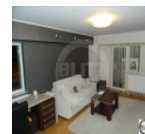

Inchiriere 2 camere, 54 mp,
decomandat, mobilat modern,
zona Aurel Vlaicu!

Cluj-Napoca, Marasti

500 €/luna

ID: X3SH10B2F

Ultima actualizare: 27-01-2017

Parerea agentului: Am ramas placut impresionat de finisajele si dotarile apartamentului. Ideal pentru cei care doresc conditii moderne.

Bogdan Lucaciu
Junior Broker

Telefon mobil:

Telefon fix: +4 0264 333 777

Email: office@blitz.ro

Date de contact agentie: