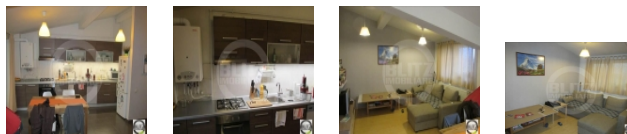

De vanzare 2 camere, 50 mp!
Complet mobilat! Parcare! Zona
strazii Somesului!

Cluj-Napoca, Floresti

50.000 € negociabil

1.000 €/mp

ID: X3SH10H98

Ultima actualizare: 27-04-2017

*Parerea agentului: Apartament modern
compartimentat, ce dispune de finisaje si
mobilier de calitate. Oferta potrivita pentru
un cuplu datorita compartimentarii
moderne.*

Date de contact agentie:

Fix: 0264 333 777

Email: office@blitz.ro

Adresa: Str. Horea nr. 13, Cluj
Napoca

Caracteristici

Suprafata utila: 50 mp
Suprafata construita: 60 mp
Nr. camere: 2
Nr. balcoane: 2
Nr. bucatarii: 1
Nr. bai: 1
Nr. locuri parcare: 1
Nr. niveluri: 3
Tip comp.: semidecomandat
Etaj: Etaj 3
Confort: 1

Vicii: nu sunt
Vecinatati: zona nou dezvoltata de blocuri, mijloace
de transport in comun, magazine
Tip locuinta: apartament
Stadiu constructie: finalizata
Tip imobil: bloc de apartamente
Structura rezistenta: caramida
An constructie: 2008
Destinatie: rezidential

Utilitati

Utilitati generale (Curent, Apa,
Canalizare, Gaz, CATV), Sistem
incalzire (Centrala proprie,
Calorifere), Acces internet
(Cablu, Fibra optica, Wireless,
Dial-up)

Finisaje

Stare interior (Buna), Ferestre
cu geam termopan (PVC), Usa
intrare (Metal), Izolatii termice
(Exterior), Podele (Parchet,
Gresie), Usi interior (Lemn),
Pereti (Vopsea lavabila,
Faianta)

Dotari

Bucatarie (Mobilata),
Contorizare (Contor gaz,
Apometre), Mobilat (Complet),
Dotari imobil (Interfon)

Alte detalii zona