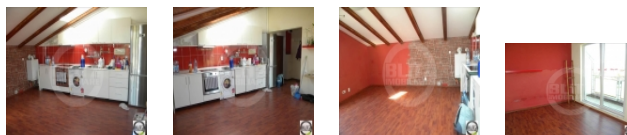

De vanzare 2 camere, 46 mp,
terasa 18 mp! Cu parcare! Zona
LIDL!

Cluj-Napoca, Floresti

42.000 € negociabil

913 €/mp

ID: X3SH10GJ9

Ultima actualizare: 27-04-2017

Parerea agentului: Mi-a placut faptul ca desi apartamentul este situat la mansarda, beneficiaza de multa lumina naturala, si de o terasa spatioasa.

Date de contact agentie:

Fix: 0264 333 777

Email: office@blitz.ro

Adresa: Str. Horea nr. 13, Cluj
Napoca

Caracteristici

Suprafata utila: 46 mp
Suprafata construita: 55.2 mp
Nr. camere: 2
Nr. bucatarii: 1
Nr. bai: 1
Nr. locuri parcare: 1
Nr. niveluri: 3
Tip comp.: semidecomandat
Etaj: Mansarda
Confort: 2

Vicii: nu sunt
Vecinatati: zona nou dezvoltata de blocuri, statie de autobuz, magazine, farmacie
Tip locuinta: apartament
Stadiu constructie: finalizata
Tip imobil: bloc de apartamente
Structura rezistenta: caramida
An constructie: 2008
Destinatie: rezidential

Utilitati

Utilitati generale (Curent, Apa, Canalizare, Gaz, CATV), Sistem incalzire (Centrala proprie, Calorifere), Acces internet (Cablu, Fibra optica, Wireless, Dial-up)

Finisaje

Stare interior (Buna), Ferestre cu geam termopan (PVC), Usa intrare (Metal), Izolatii termice (Exterior), Podele (Parchet, Gresie), Usi interior (Lemn), Pereti (Vopsea lavabila, Faianta)

Dotari

Alte spatii utile (Terasa), Bucatarie (Mobilata), Contorizare (Contor gaz, Apometre), Mobilat (Partial), Dotari imobil (Interfon)

Alte detalii zona

Amenajare strazi (Asfaltate), Iluminat stradal, Mijloace de transport in comun