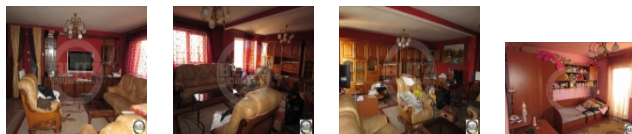

Apartament 3 camere, 100 mp, parcare , zona Golden Tulip

Cluj-Napoca, Zorilor

500 €/luna

ID: X3SH10HFF

Ultima actualizare: 15-05-2017

Parerea agentului: Un apartament spatios in curs de renovare, potrivit pentru o familie.

Alexandru Dragoste

Senior Broker

Telefon mobil:

Telefon fix: +4 0264 333 777

Email: office@blitz.ro

Date de contact agentie:

Fix: 0264 333 777

Email: office@blitz.ro

Adresa: Str. Horea nr. 13, Cluj
Napoca

Caracteristici

Suprafata utila: 100 mp
Suprafata construita: 120 mp
Nr. camere: 3
Nr. balcoane: 2
Nr. balcoane inchise: 2
Nr. bucatarii: 1
Nr. bai: 1
Nr. locuri parcare: 1
Nr. niveluri: 4
Tip comp.: semidecomandat
Etaj: Etaj 3
Confort: lux

Vicii: nu sunt
Vecinatati: blocuri de apartamente, mijloace de transport in comun
Tip locuinta: apartament
Stadiu constructie: finalizata
Tip imobil: bloc de apartamente
Structura rezistenta: caramida
An constructie: inainte de 1990
Destinatie: rezidential

Utilitati

Utilitati generale (Curent, Apa, Canalizare, Gaz, CATV), Sistem incalzire (Centrala proprie, Calorifere), Acces internet (Cablu, Fibra optica)

Finisaje

Stare interior (Buna), Ferestre cu geam termopan (PVC), Usa intrare (Metal), Podele (Parchet, Gresie), Usi interior (Celulare), Pereti (Vopsea lavabila, Faianta)

Dotari

Bucatarie (Mobilata, Utilata), Contorizare (Contor gaz, Apometre), Mobilat (Complet), Electrocasnice (Masina de spalat rufe, Frigider, Aragaz, Hota), Dotari imobil (Interfon)