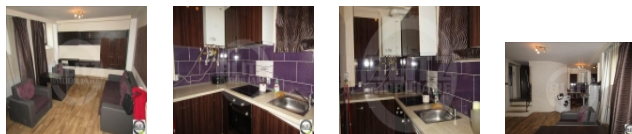

## 2 camere, 65 mp, modern, zona Piata Mihai Viteazu

**Cluj-Napoca, Central**

**550 €/luna**

**ID: X3SH10HEU**

Ultima actualizare: 24-04-2017

*Parerea agentului: Un apartament situat intr-o zona foarte buna, potrivit pentru un cuplu.*

### Caracteristici

**Suprafata utila:** 65 mp  
**Suprafata construita:** 78 mp  
**Nr. camere:** 2  
**Nr. bucatarii:** 1  
**Nr. bai:** 2  
**Nr. niveluri:** 1  
**Tip comp.:** semidecomandat  
**Etaj:** Parter  
**Confort:** lux

## **Alte detalii**

Propunem spre inchiriere apartament cu 2 camere, situat in zona Piata Mihai Viteazu.

Apartamentul este pozitionat la parterul unui imobil ce tip casa si dispune de o suprafata utila de 65 mp.

Este semidecomandat si compus din: 2 camere, bucatarie, 2 bai, hol.

Beneficiaza de centrala termica proprie, geamuri termopan cu tamplarie din PVC si usa metalica la intrare.

Se inchiriaza complet mobilat, iar in pretul de vanzare este inclusa si o boxa la subsolul imobilului.