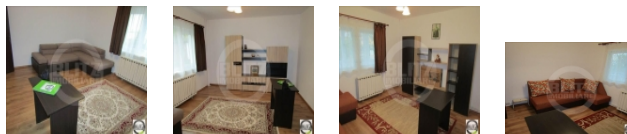

2 camere, 64 mp, decomandat,
mobilat modern, zona strazii
Nasaud

Cluj-Napoca, Marasti

450 €/luna negociabil

ID: X3SH10H4S

Ultima actualizare: 27-01-2017

*Parerea agentului: Un apartament situat
intr-o zona cu acces facil spre centrul
orasului. Recomand oferta unui cuplu.*

Caracteristici

Suprafata utila: 64 mp
Suprafata construita: 76.8 mp
Nr. camere: 2
Nr. balcoane: 1
Nr. bucatarii: 1
Nr. bai: 1
Nr. niveluri: 5
Tip comp.: decomandat
Etaj: Etaj 1
Confort: lux

Vicii: nu sunt
Vecinatati: magazine, blocuri de apartamente, statii
de autobuz
Tip locuinta: apartament
Stadiu constructie: finalizata
Tip imobil: bloc de apartamente
Structura rezistenta: caramida
An constructie: inainte de 1990
Destinatie: rezidential

Alte detalii

Propunem spre inchiriere apartament cu 2 camere situat in zona strazii Nasaud, din cartierul Marasti. Apartamentul este pozitionat la etajul 1 al unui imobil cu 5 nivele si dispune de o suprafata utila de 64 mp. Compartimentarea este decomandata si este gandita astfel: 2 camere, bucatarie, baie, hol si balcon. Ca si dotari, apartamentul beneficiaza de centrala termica proprie, geamuri termopan cu tamplarie din PVC si usa metalica la intrare. Apartamentul se inchiriaza complet mobilat.