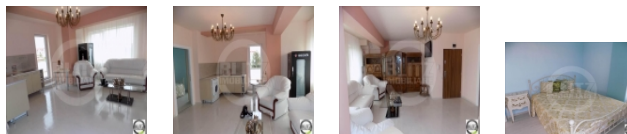

2 camere, 52 mp, totul nou, prima inchiriere, terasa 55 mp, zona Iulius Mall

**Cluj-Napoca, Marasti**

**500 €/luna**

**ID: X3SH10BMT**

Ultima actualizare: 27-01-2017

*Parerea agentului: Apartament mobilat modern, in imobil nou, potrivit pentru un cuplu. Terasa si panorama sunt punctele forte ale apartamentului.*

## **Alte detalii**

---

De inchiriat apartament cu 2 camere, situat in cartierul Marasti, zona Iulius Mall.

Este pozitionat la etajul 3, intr-un imobil nou din 2014, cu 5 nivele si dispune de o suprafata utila de 52 mp.

Apartamentul este compus din living cu bucatarie open-space, dormitor, baie si o terasa cu suprafata de 55 mp.

Finisajele sunt moderne, iar mobilierul este ales cu bun gust.

Este dotat cu centrala termica proprie, geamuri termopan cu tamplarie din PVC si usa metalica la intrare.