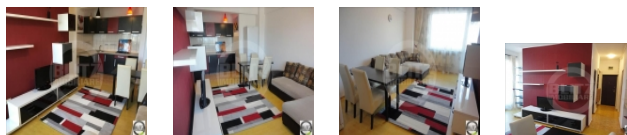

2 camere, 50 mp, imobil nou,  
mobilat modern, zona Kaufland

**Cluj-Napoca, Manastur**

**470 €/luna**

**ID: X3SH10GJV**

Ultima actualizare: 30-06-2017

*Parerea agentului: Un apartament bine  
pozitionat, potrivit pentru studentii la  
USAMV.*

## **Alte detalii**

---

Blitz Imobiliare ofera spre inchiriere apartament cu 2 camere situat in zona Kaufland, din cartierul Manastur. Apartamentul este pozitionat la etajul 7 intr-un imobil cu 11 nivele si are o suprafata utila de 50 mp. Compartimentarea este semidecomandata, apartamentul fiind compus din: 1 living open-space cu bucataria, dormitor, bucatarie, baie si un balcon. Beneficiaza de geamuri termopan cu tamplarie din PVC si usa metalica la intrare. Se inchiriaza complet mobilat si utilat.