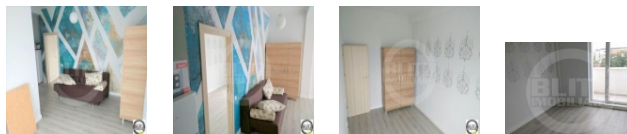

2 camere, 45 mp, imobil nou,
prima inchiriere, zona strazii
Teleorman

Cluj-Napoca, Marasti

400 €/luna

ID: X3SH10H0J

Ultima actualizare: 27-01-2017

Parerea agentului: Totul nou, la prima inchiriere. Apartamentul este potrivit pentru un cuplu.

Bogdan Lucaciu
Junior Broker

Telefon mobil:

Telefon fix: +4 0264 333 777

Email: office@blitz.ro

Date de contact agentie:

Fix: 0264 333 777

Email: office@blitz.ro

Adresa: Str. Horea nr. 13, Cluj
Napoca

Caracteristici

Suprafata utila: 44 mp
Suprafata construita: 52.8 mp
Nr. camere: 2
Nr. balcoane: 1
Nr. bucatarii: 1
Nr. bai: 1
Nr. niveluri: 4
Tip comp.: semidecomandat
Etaj: Etaj 4
Confort: 2

Vicii: nu sunt
Vecinatati: blocuri de apartamnete, magazine, statii de autobuz
Tip locuinta: apartament
Stadiu constructie: finalizata
Tip imobil: bloc de apartamente
Structura rezistenta: caramida
An constructie: 2016
Destinatie: rezidential

Utilitati

Utilitati generale (Curent, Apa, Canalizare, Gaz), Sistem incalzire (Centrala imobil, Calorifere), Acces internet (Cablu, Fibra optica)

Finisaje

Ferestre cu geam termopan (PVC), Usa intrare (Metal), Izolatii termice (Exterior), Podele (Parchet, Gresie), Usi interior (Celulare), Pereti (Vopsea lavabila, Faianta)

Dotari

Bucatarie (Mobilata, Utilata), Contorizare (Contor gaz, Apometre), Mobilat (Complet), Electrocasnice (Masina de spalat rufe, Frigider, Aragaz), Dotari imobil (Interfon)

Alte detalii zona

Amenajare strazi (Asfaltate), Iluminat stradal, Mijloace de transport in comun