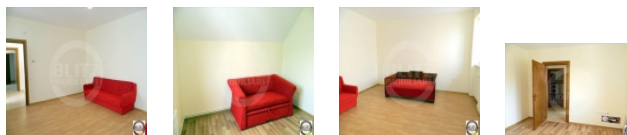

Garsoniera 40 mp, decomandata,
totul nou, parcare, zona centrala

Cluj-Napoca, Central

400 €/luna

ID: X3SH10G53

Ultima actualizare: 06-02-2017

Parerea agentului: Garsoniera mobilata modern situata in apropiere de Piata Mihai Viteazu, potrivita pentru un cuplu.

Bogdan Lucaciu
Junior Broker

Telefon mobil:

Telefon fix: +4 0264 333 777

Email: office@blitz.ro

Date de contact agentie:

Fix: 0264 333 777

Email: office@blitz.ro

Adresa: Str. Horea nr. 13, Cluj
Napoca

Caracteristici

Suprafata utila: 40 mp
Suprafata construita: 48 mp
Nr. camere: 1
Nr. bucatarii: 1
Nr. bai: 1
Nr. locuri parcare: 1
Nr. niveluri: 1
Tip comp.: decomandat
Etaj: Etaj 1
Confort: lux

Vicii: nu sunt
Vecinatati: blocuri de apartamente, statii de autobuz, magazine
Tip locuinta: garsoniera
Stadiu constructie: finalizata
Tip imobil: bloc de apartamente
Structura rezistenta: caramida
An constructie: 2010
Destinatie: rezidential

Utilitati

Utilitati generale (Curent, Apa, Canalizare, Gaz, CATV), Sistem incalzire (Centrala proprie, Calorifere), Acces internet (Cablu, Fibra optica)

Finisaje

Stare interior (Buna), Ferestre cu geam termopan (PVC), Usa intrare (Metal), Izolatii termice (Exterior), Podele (Parchet, Gresie), Usi interior (Celulare), Pereti (Vopsea lavabila, Faianta)

Dotari

Bucatarie (Mobilata, Utilata), Contorizare (Contor gaz, Apometre), Mobilat (Complet), Electrocasnice (Masina de spalat rufe, Frigider, Aragaz), Dotari imobil (Interfon)

Alte detalii zona

Amenajare strazi (Asfaltate), Iluminat stradal, Mijloace de transport in comun